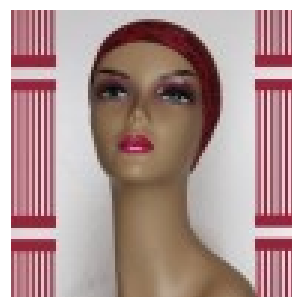

1. ---
2. Laver à l'eau froide avec un shampoing spécial fibres synthétiques
   - Ne pas utiliser de fer à lisser ou d'outils chauffants
   - Laisser sécher à l'air libre sur un support adapté
   - Peigner délicatement avec un peigne à dents larges
   - Les couleurs peuvent légèrement varier selon l'éclairage. Pour préserver la beauté de votre perruque, utilisez des soins adaptés aux fibres synthétiques et évitez les températures excessives. Notre équipe reste à votre écoute pour toute question.

Par mesure d'hygiène et par respect pour nos clients, nos articles ne sont ni repris ni échangés.

Galerie de produits :

Attributs du produit :

Couleur: Noir/Blanc , Noir/Rouge, Noir/Rose