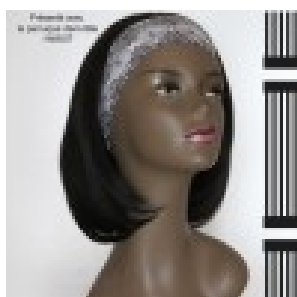

1. ---
2. Laver à l'eau froide avec un shampoing spécial fibres synthétiques
   - Ne pas utiliser de fer à lisser ou d'outils chauffants
   - Laisser sécher à l'air libre sur un support adapté
   - Peigner délicatement avec un peigne à dents larges
   - Les couleurs peuvent légèrement varier selon l'éclairage. Pour préserver la beauté de votre perruque, utilisez des soins adaptés aux fibres synthétiques et évitez les températures excessives. Notre équipe reste à votre écoute pour toute question.

Par mesure d'hygiène et par respect pour nos clients, nos articles ne sont ni repris ni échangés.

Galerie de produits :

Attributs du produit :

Couleur: Noir/Blanc , Noir/Rouge, Noir/Rose