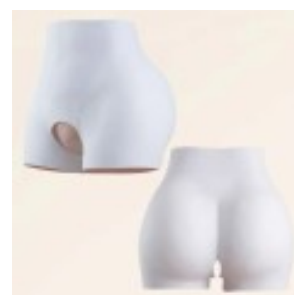

- 0,8 cm : effet discret
- 1,2 cm : effet naturel
- 1,6 cm : effet galbé
- 2,0 cm : effet volumineux

? Coloris disponibles

- Blanc
- Gris
- Noir

? Confort et discrétion

Le silicone de haute qualité offre une sensation douce au contact de la peau et s'adapte à différentes morphologies grâce à son excellente extensibilité. Son design permet d'obtenir une silhouette féminine et harmonieuse tout en conservant un rendu naturel sous les vêtements.

? Caractéristiques

- Matière : 100 % silicone
- Type : Boxer sculptant avec hanches intégrées
- Effet : Galbe, épaissement et rehaussement des hanches
- Entrejambe : Ouvert
- Coloris : Blanc, Gris, Noir
- Épaisseurs : 0,8 cm – 1,2 cm – 1,6 cm – 2,0 cm

Galerie de produits :

Attributs du produit :

Couleur: Blanc, Noir, Gris

Épaisseur: Hanches: 0,8 cm, Hanches: 1,2 cm, Hanches: 1,6 cm, Hanches: 2,0 cm