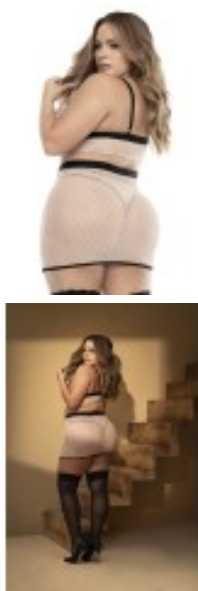

? Caractéristiques

- **Contenu** : Soutien-gorge triangle + String + Jupe avec porte-jarretelles
- **Coloris** : Résille chair avec détails noirs
- **Motif** : Géométrique contemporain
- **Composition** : 94% Polyamide – 6% Elasthanne
- **Taille** : Grande taille
- **Catégorie** : Ensemble Lingerie Glamour
- **Marque** : Mapalé

Par mesure d'hygiène et par respect pour nos clients, nos articles ne sont ni repris ni échangés.

Galerie de produits :

Attributs du produit :

Couleur: Chair/Noir

Taille: 1X/2X, 3X/4X