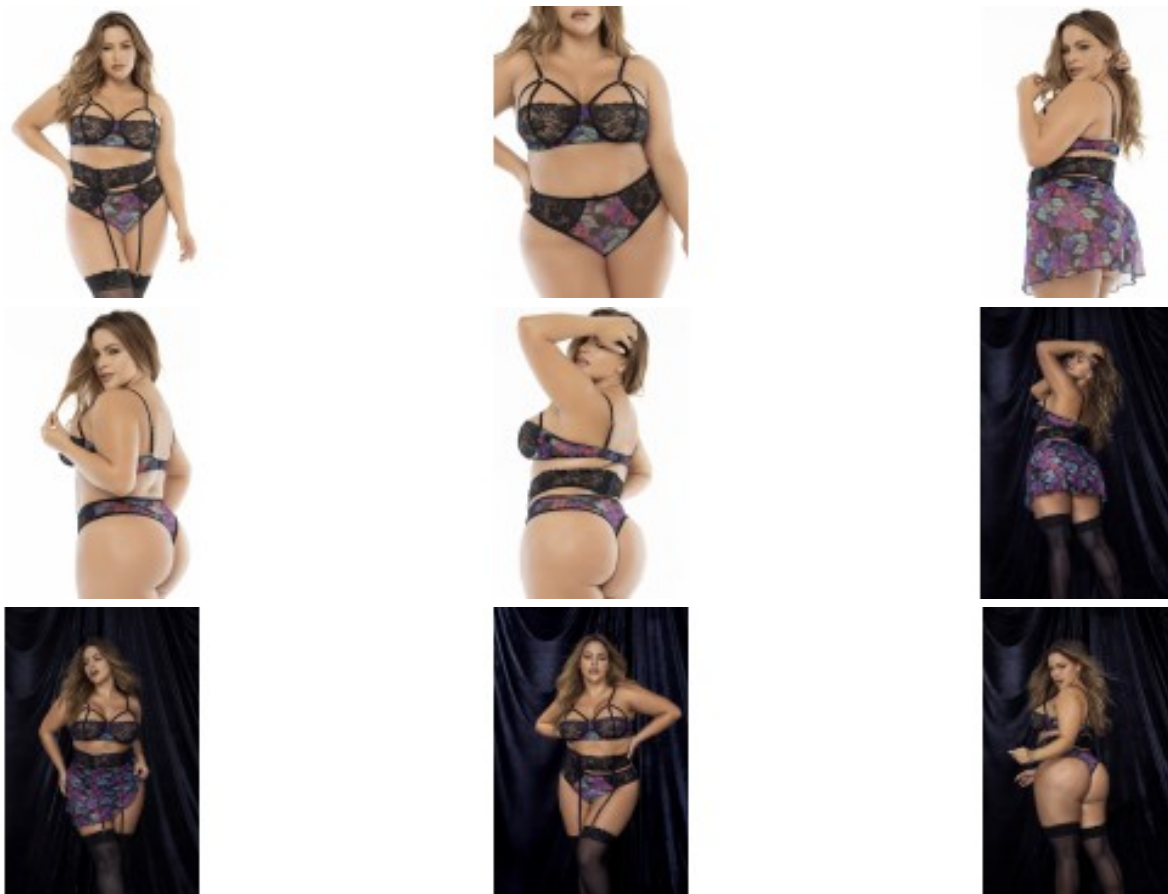

? Caractéristiques

- Marque : Mapalé
- Catégorie : Ensemble lingerie sexy grande taille
- Pièces incluses : soutien-gorge, porte-jarretelles, string, jupe amovible
- Couleur : Noir
- Motif : Fleur exotique
- Tailles disponibles : S au 4XL
- Composition soutien-gorge & jupe : 78% Polyester, 22% Élasthanne
- Composition porte-jarretelles & string : 86% Polyamide, 14% Élasthanne

Par mesure d'hygiène et par respect pour nos clients, nos articles ne sont ni repris ni échangés.

Galerie de produits :

Attributs du produit :

Couleur: Noir

Taille: 1X/2X, 3X/4X