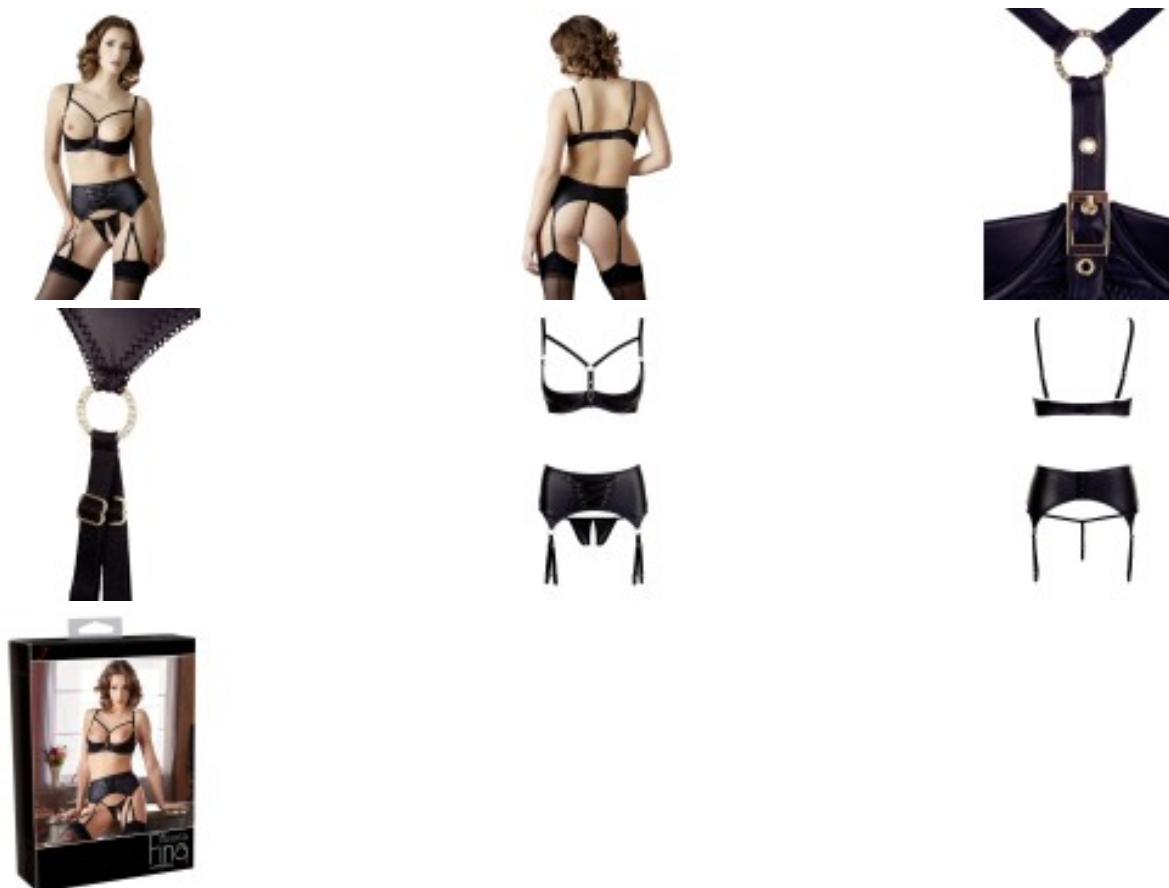

? Caractéristiques

- **Contenu** : Ensemble 3 pièces (soutien-gorge + porte-jarretelles + string)
- **Style soutien-gorge** : Demi-seins à armatures
- **Couleur** : Noir
- **Composition** : 90% polyester, 10% spandex
- **Marque** : Cottelli Collection
- **Bas non inclus**
- **Nipples non inclus**

Par mesure d'hygiène et par respect pour nos clients, nos articles ne sont ni repris ni échangés.

Galerie de produits :

Attributs du produit :

Couleur: Noir

Taille: 75B/S : 90B/S FR, 80B/M : 95B/M FR, 85B/L : 100B/L FR, 80C/M : 95C/M FR, 85C/L : 100C/L FR