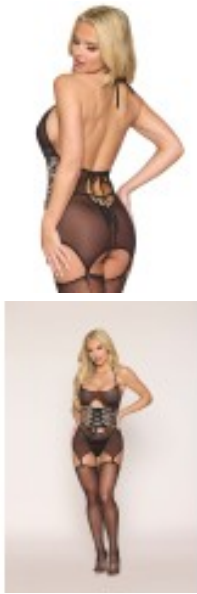

? Caractéristiques

- Composition : 89% polyester, 11% spandex
- Fermeture : nœud dans le dos et au niveau du cou
- Serre-taille : laçage ruban satiné ajustable
- Porte-jarretelles : intégré (bas non inclus)
- Inclus : string assorti
- Entretien : lavage à la main uniquement — ne pas utiliser de sèche-linge

Galerie de produits :

Attributs du produit :

Couleur: Noir

Taille: Taille Unique - OS