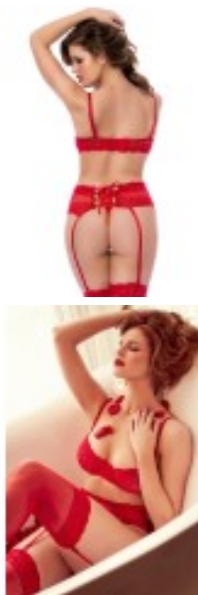

? Caractéristiques

- **Contenu** : 1 soutien-gorge + 1 string + 1 porte-jarretelles (bas non inclus)
- **Composition** : 87% Polyamide — 13% Élastane (pour les 3 pièces)
- **Entretien** : Lavage à la main uniquement, séparément
- **Séchage** : Pas de sèche-linge
- **Produits à éviter** : Aucun produit javellisant
- **Marque** : Mapalé
- **Catégorie** : Ensembles Lingerie

Par mesure d'hygiène et par respect pour nos clients, nos articles ne sont ni repris ni échangés.

Galerie de produits :

Attributs du produit :

Couleur: Rouge

Taille: L/XL, S/M