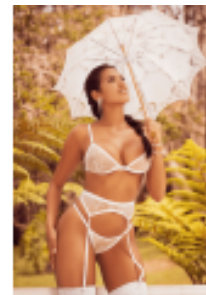

---

polyamide 22 % élasthanne

- **Composition string** : Dentelle avec perles 100 % polyamide / Sangle 78 % polyamide 22 % élasthanne
- **Composition porte-jarretelles** : Dentelle avec perles 100 % polyamide / Sangle 78 % polyamide 22 % élasthanne / Ceinture 77 % polyamide 23 % élasthanne
- **Entretien** : Lavage à la main uniquement — Ne pas blanchir — Ne pas repasser
- **Marque** : Mapalé

Par mesure d'hygiène et par respect pour nos clients, nos articles ne sont ni repris ni échangés.

Galerie de produits :

Attributs du produit :

Couleur: Blanc

Taille: S/M, L/XL