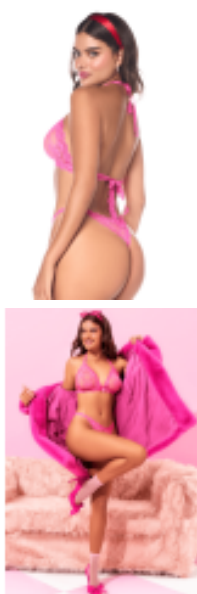

1. ---
2. Haut : 100% Polyamide
   - Dentelle : 85% Polyamide, 15% Élasthanne
   - Ruban satin : 100% Polyester
   - String : 100% Polyamide – Dentelle : 85% Polyamide, 15% Élasthanne
   - Entretien : lavage à la main recommandé
   - Ne pas blanchir – Ne pas repasser
   - Catégorie : Ensembles Lingerie

Par mesure d'hygiène et par respect pour nos clients, nos articles ne sont ni repris ni échangés.

Galerie de produits :

Attributs du produit :

Couleur: Rose

Taille: S/M, L/XL