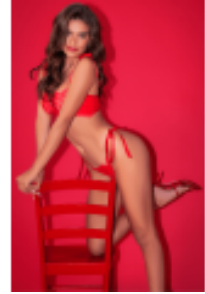

? Caractéristiques

- Haut : 100% Polyamide
- Résille : 95% Polyamide, 5% Élasthanne
- Élastique replié : 87,33% Polyamide, 12,67% Élasthanne
- Ruban satin : 100% Polyester
- String : 95% Polyamide, 5% Élasthanne
- Dentelle : 100% Polyamide
- Entretien : lavage à la main recommandé — ne pas blanchir — ne pas repasser

Par mesure d'hygiène et par respect pour nos clients, nos articles ne sont ni repris ni échangés.

Galerie de produits :

Attributs du produit :

Couleur: Rouge

Taille: S/M, L/XL