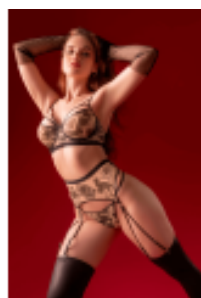

1. ---
2. **Composition string** : 95% Polyester, 5% Élasthane — finitions identiques effet cuir
   - **Entretien** : Lavage à la main uniquement — Ne pas blanchir — Ne pas repasser
   - **Catégorie** : Ensembles Lingerie

Par mesure d'hygiène et par respect pour nos clients, nos articles ne sont ni repris ni échangés.

Galerie de produits :

Attributs du produit :

Couleur: Chair/Noir

Taille: S/M, L/XL