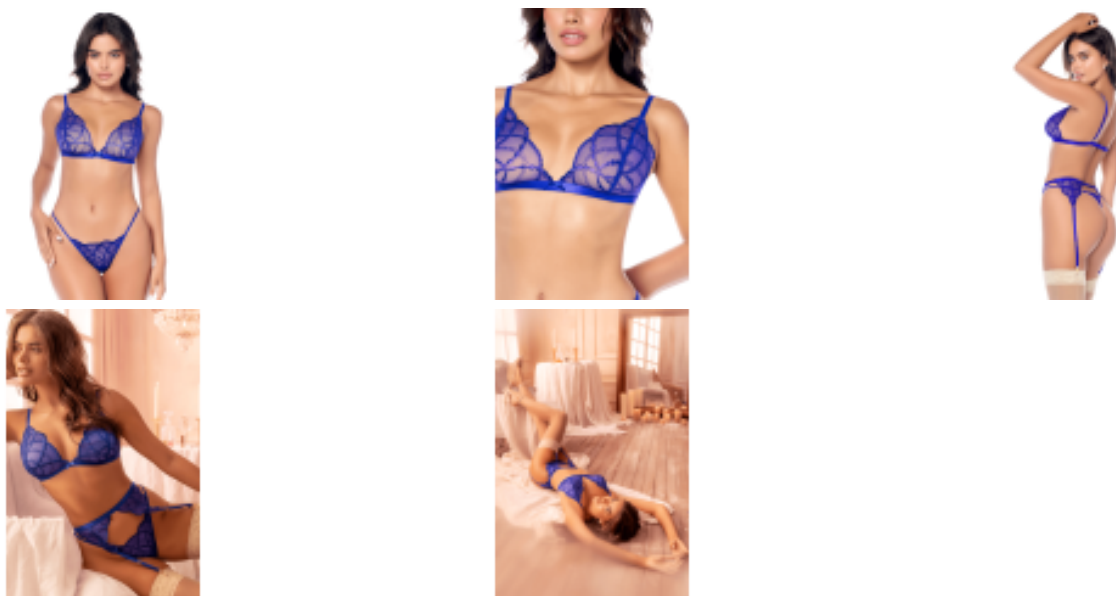


Ensemble sexy 3 pièces avec broderie brillante

Prix du produit :

49,99 €

Description brève du produit :

Quand l'élégance rencontre la sensualité, il en naît une parure d'exception. Cet ensemble trois pièces signé Mapalé enveloppe votre féminité d'une broderie en fil brillant qui capte chaque regard et illumine chaque instant.

Description du produit :

Certaines tenues ne se contentent pas d'habiller — elles transforment. Cet ensemble trois pièces Mapalé a été pensé pour la femme qui s'assume pleinement, celle qui choisit de prendre soin d'elle avec autant de raffinement que d'audace. La broderie délicate en fil brillant et doux joue avec la lumière avec une subtilité absolument irrésistible, offrant un effet glamour qui n'appartient qu'à vous. Le haut à bretelles réglables épouse votre morphologie avec douceur, assurant un maintien fiable et un confort réel, du matin jusqu'à la nuit. Le string assorti et le porte-jarretelles coordonné viennent compléter cette parure complète pour une silhouette sensuelle, féminine et parfaitement harmonieuse. Porter cet ensemble, c'est choisir de se sentir belle de l'intérieur — et ça, ça se voit.

? Points forts

- Broderie en fil brillant et doux pour un effet glamour subtil et lumineux
- Haut à bretelles réglables pour un ajustement personnalisé et un maintien optimal
- String assorti pour un look coordonné et harmonieux
- Porte-jarretelles inclus pour une parure trois pièces complète et élégante
- Création Mapalé, référence internationale en lingerie sensuelle et raffinée

Attributs du produit :

Couleur: Bleu
Taille: S/M, L/XL