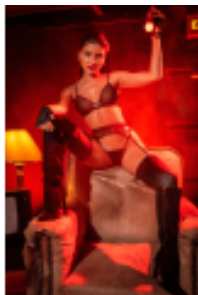

Polyamide, 7% Élasthanne

- **Porte-jarretelles** : 97% Polyester, 3% Élasthanne – Enduction 100% Polyuréthane – Résille : 93% Polyamide, 7% Élasthanne – Élastiques : 86% Polyamide, 14% Élasthanne
- **String** : 97% Polyester, 3% Élasthanne – Enduction 100% Polyuréthane
- **Entretien** : Lavage à la main recommandé – Ne pas blanchir – Ne pas repasser
- **Origine** : Fabriqué en Colombie
- **Marque** : Mapalé

Par mesure d'hygiène et par respect pour nos clients, nos articles ne sont ni repris ni échangés.

Galerie de produits :

Attributs du produit :

Couleur: Noir

Taille: S/M, L/XL