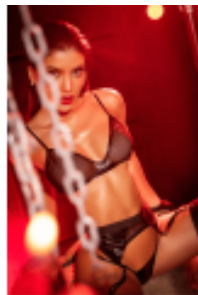

Polyamide, 7% Élasthanne

- **Porte-jarretelles** : 97% Polyester, 3% Élasthanne – Enduction 100% Polyuréthane – Résille : 93% Polyamide, 7% Élasthanne – Élastiques : 86% Polyamide, 14% Élasthanne
- **String** : 97% Polyester, 3% Élasthanne – Enduction 100% Polyuréthane
- **Entretien** : Lavage à la main recommandé – Ne pas blanchir – Ne pas repasser
- **Origine** : Fabriqué en Colombie
- **Marque** : Mapalé

Par mesure d'hygiène et par respect pour nos clients, nos articles ne sont ni repris ni échangés.

Galerie de produits :

Attributs du produit :

Couleur: Noir

Taille: S/M, L/XL