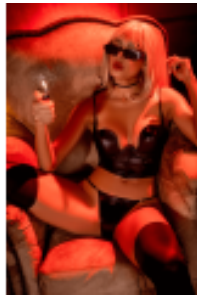

? Caractéristiques

- Ensemble 2 pièces : bustier + string
- Couleur : Noir
- Bustier : 97% Polyester, 3% Élasthanne — Enduction 100% Polyuréthane
- Finitions bustier : 93% Polyester, 7% Élasthanne
- String : 97% Polyester, 3% Élasthanne — Enduction 100% Polyuréthane
- Entretien : lavage à la main recommandé, ne pas blanchir, ne pas repasser
- Marque : Mapalé
- Origine : Colombie

Galerie de produits :

Attributs du produit :

Couleur: Noir

Taille: S/M, L/XL