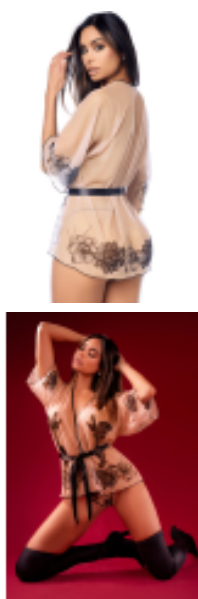

1. ---
2. **Finitions Peignoir** : 97% Polyester, 3% Élasthanne — Enduction : 100% Polyuréthane
   - **Ruban satin** : 100% Polyester
   - **Composition String** : 95% Polyester, 5% Élasthanne
   - **Finitions String** : 97% Polyester, 3% Élasthanne — Enduction : 100% Polyuréthane
   - **Entretien** : Lavage à la main recommandé — Ne pas blanchir — Ne pas repasser
   - **Marque** : Mapalé
   - **Origine** : Colombie

Par mesure d'hygiène et par respect pour nos clients, nos articles ne sont ni repris ni échangés.

Galerie de produits :

Attributs du produit :

Couleur: Chair/Noir

Taille: S/M, L/XL