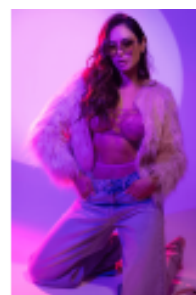

- Couleur : Orchidée
- Catégorie : Ensemble lingerie deux pièces
- Haut — Tissu principal : 95 % Polyamide, 5 % Élasthanne
- Haut — Élastiques : 80 % Polyamide, 20 % Élasthanne
- Bas — Tissu principal : 95 % Polyamide, 5 % Élasthanne
- Bas — Élastiques : 70 % Polyamide, 30 % Élasthanne
- Entretien : Lavage à la main recommandé
- Ne pas blanchir — Ne pas repasser

Par mesure d'hygiène et par respect pour nos clients, nos articles ne sont ni repris ni échangés.

Galerie de produits :

Attributs du produit :

Couleur: Orchid

Taille: TU - OS