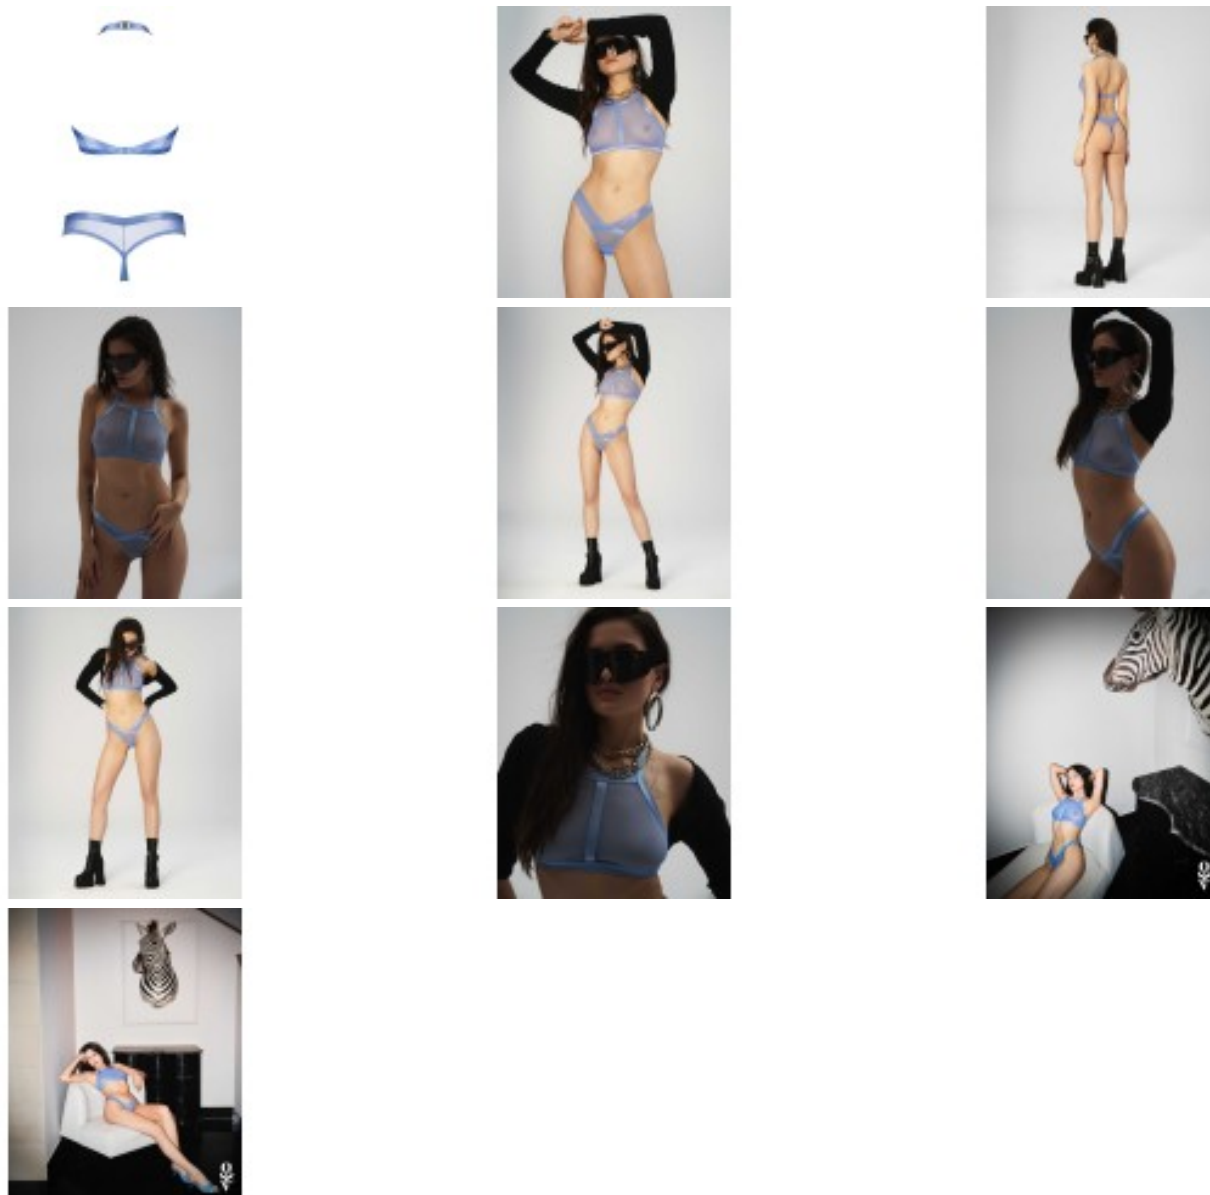

Par mesure d'hygiène et par respect pour nos clients, nos articles ne sont ni repris ni échangés.

Galerie de produits :

Attributs du produit :

Taille: XS/S, M/L, XL/XXL