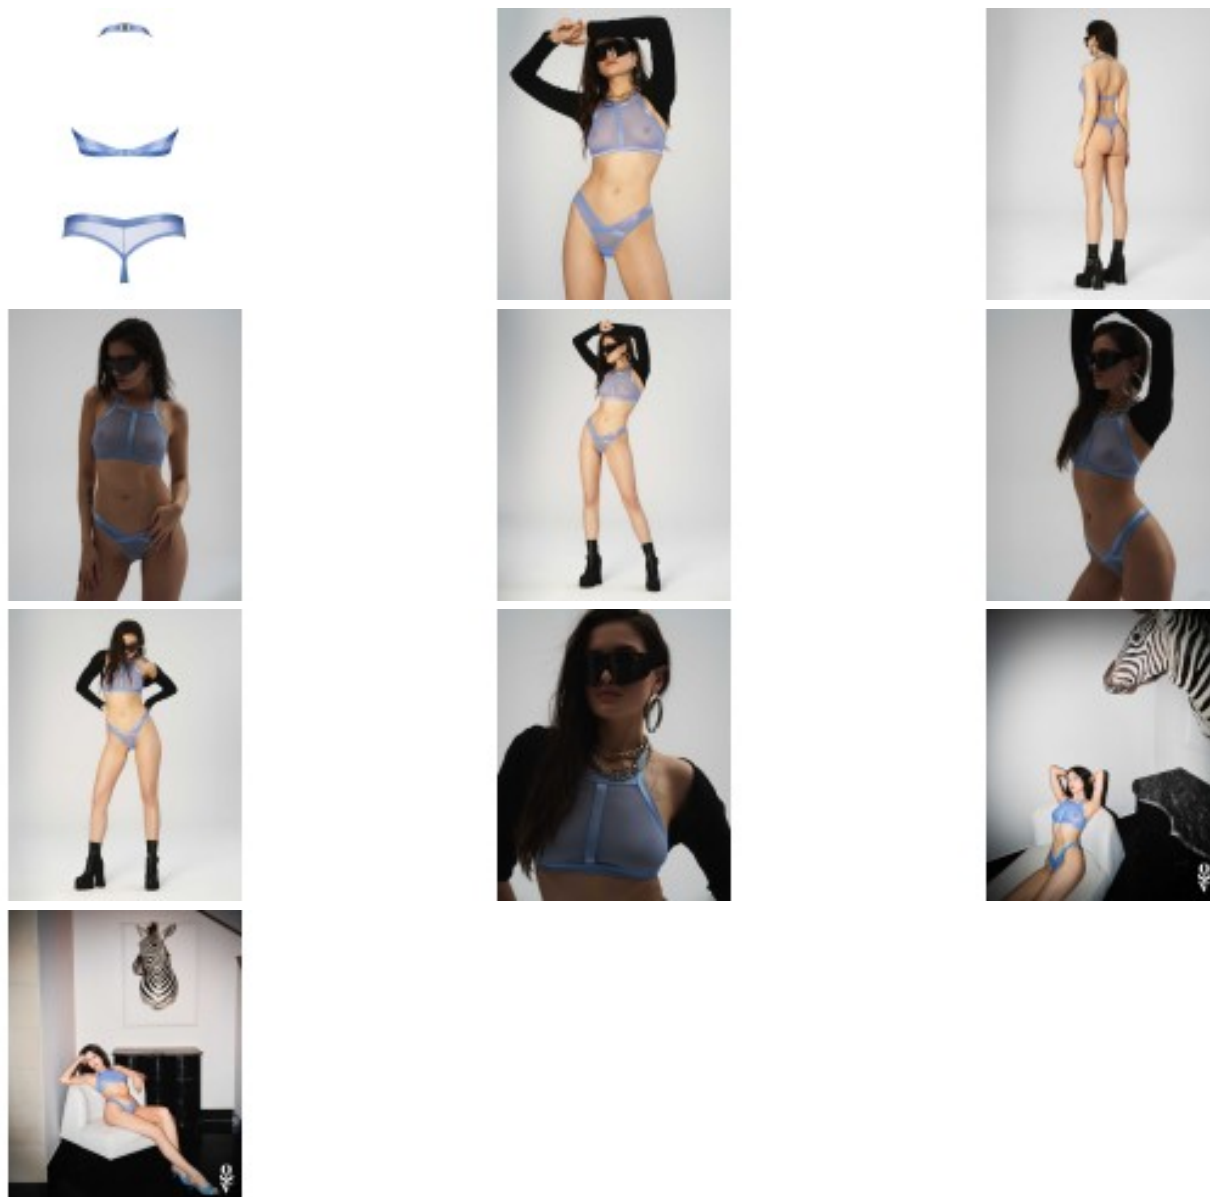

Par mesure d'hygiène et par respect pour nos clients, nos articles ne sont ni repris ni échangés.

Galerie de produits :

Attributs du produit :

Taille: XS/S, M/L, XL/XXL