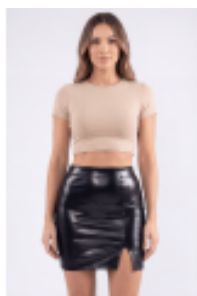

- **Disponible** en vente au détail, en gros et en dropshipping

Galerie de produits :

Attributs du produit :

Couleur: Noir

Taille: S/M, M/L, L/XL, XXL