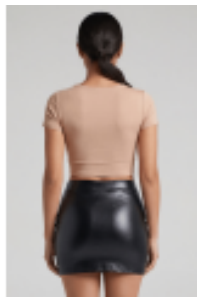

Attributs du produit :

Taille: S/M, M/L, L/XL, 2XL