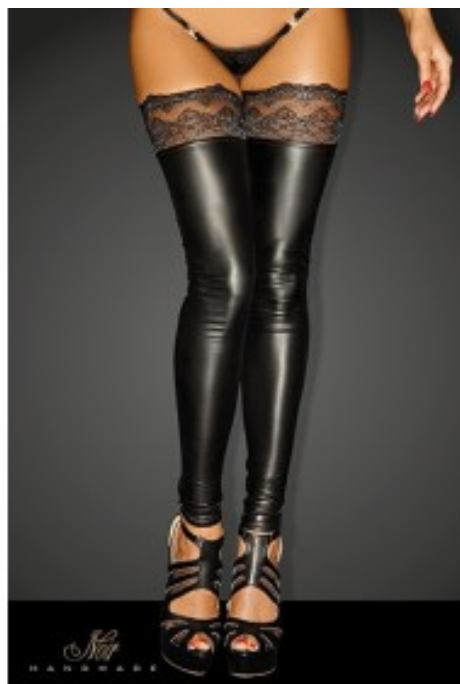

Bas wetlook Superstar

Prix du produit :

37,87 €

Description brève du produit :

Quand chaque pas devient une déclaration : les bas wetlook Superstar habillent vos jambes d'une seconde peau gainante et glamour qui affirme votre féminité avec une audace assumée.

Description du produit :

Certains accessoires ne se contentent pas d'habiller — ils transforment. Les bas wetlook Superstar de la collection Diva by Noir Handmade font partie de ceux-là. Leur matière power wetlook mat extensible épouse chaque courbe avec une précision bienveillante, gagnant en douceur et révélant une silhouette que vous pouvez porter avec une fierté absolue. La jarretière en dentelle autofixante ajoute cette touche ultra-féminine qui fait toute la différence, tandis que les bandes de silicone intégrées garantissent un maintien fiable du matin au soir, sans compromis sur le confort. Le pied ouvert, signature audacieuse de ce modèle, crée une illusion d'optique qui allonge et affine les jambes avec une élégance naturelle. Des tailles S au 3XL, ces bas s'adressent à toutes les femmes, parce que chacune mérite de se sentir fabuleuse dans sa propre peau.

? Points forts

- Matière power wetlook mat extensible et gainante pour une silhouette sublimée à chaque instant
- Jarretière dentelle autofixante pour un maintien sûr et une allure résolument féminine
- Bandes de silicone intégrées au revers pour une fixation fiable sur la cuisse toute la journée
- Pied ouvert pour un style original et une jambe visuellement allongée et affinée
- Grande inclusivité des tailles : du S au 3XL pour célébrer toutes les morphologies
- Collection Diva by Noir Handmade, référence incontournable en lingerie de caractère