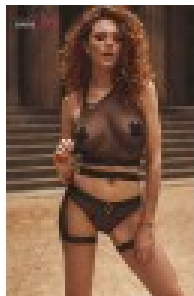

? Caractéristiques

- **Marque** : Anaïs Lingerie
- **Composition** : 3 pièces — top court, short chaps, culotte échancrée
- **Matière** : 80% polyamide, 20% élasthanne
- **Couleur** : Noir
- **Tailles disponibles** : S/M — L/XL — 2XL/3XL
- **Fabrication** : 100% européenne
- **Style** : Clubwear / BDSM / Lingerie sexy

Par mesure d'hygiène et par respect pour nos clients, nos articles ne sont ni repris ni échangés.

Galerie de produits :

Attributs du produit :

Couleur: Noir

Taille: L/XL