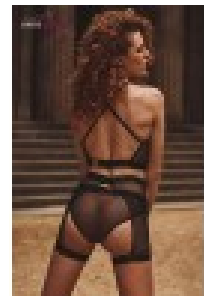

? Caractéristiques

- **Marque** : Anaïs Lingerie
- **Composition** : 3 pièces — top court, short chaps, culotte échancrée
- **Matière** : 80% polyamide, 20% élasthanne
- **Couleur** : Noir
- **Tailles disponibles** : S/M — L/XL — 2XL/3XL
- **Fabrication** : 100% européenne
- **Style** : Clubwear / BDSM / Lingerie sexy

Par mesure d'hygiène et par respect pour nos clients, nos articles ne sont ni repris ni échangés.

Galerie de produits :

Attributs du produit :

Couleur: Noir

Taille: L/XL