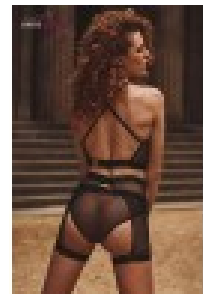

? Caractéristiques

- **Marque** : Anaïs Lingerie
- **Composition** : 3 pièces — top court, short chaps, culotte échancrée
- **Matière** : 80% polyamide, 20% élasthanne
- **Couleur** : Noir
- **Tailles disponibles** : S/M — L/XL — 2XL/3XL
- **Fabrication** : 100% européenne
- **Style** : Clubwear / BDSM / Lingerie sexy

Par mesure d'hygiène et par respect pour nos clients, nos articles ne sont ni repris ni échangés.

Galerie de produits :

Attributs du produit :

Couleur: Noir

Taille: L/XL