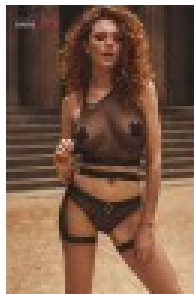

? Caractéristiques

- **Marque** : Anaïs Lingerie
- **Composition** : 3 pièces — top court, short chaps, culotte échancrée
- **Matière** : 80% polyamide, 20% élasthanne
- **Couleur** : Noir
- **Tailles disponibles** : S/M — L/XL — 2XL/3XL
- **Fabrication** : 100% européenne
- **Style** : Clubwear / BDSM / Lingerie sexy

Par mesure d'hygiène et par respect pour nos clients, nos articles ne sont ni repris ni échangés.

Galerie de produits :

Attributs du produit :

Couleur: Noir

Taille: L/XL