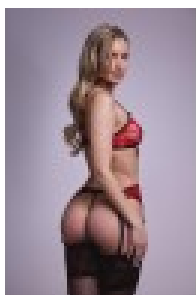

? Caractéristiques

- **Marque** : Christine by Christine Leduc
- **Composition** : 90% Polyamide, 10% Élasthanne
- **Contenu** : Soutien-gorge + String + Porte-jarretelles
- **Bretelles** : Réglables
- **Tailles disponibles** : S/M et L/XL
- **Coloris** : Rouge et Noir
- **Bas** : Non inclus
- **Catégorie** : Ensembles Lingerie

Par mesure d'hygiène et par respect pour nos clients, nos articles ne sont ni repris ni échangés.

Galerie de produits :

Attributs du produit :

Couleur: Rouge

Taille: S/M, L/XL