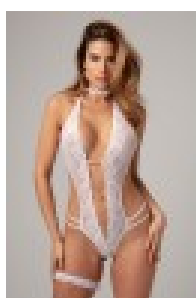

- **Modèle** : Renée blanc — Body ouvert à l'entrejambe
- **Marque** : Christine by Christine Leduc
- **Couleur** : Blanc
- **Inclus** : Collier et jarretière en dentelle assortis
- **Matière** : Dentelle élastique — 90% Polyamide, 10% Élasthanne
- **Tailles disponibles** : S/M et L/XL
- **Catégorie** : Ensembles Lingerie

Par mesure d'hygiène et par respect pour nos clients, nos articles ne sont ni repris ni échangés.

Galerie de produits :

Attributs du produit :

Couleur: Blanc

Taille: L/XL, S/M