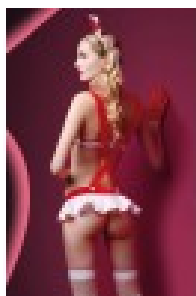

1. ---
2. **Nombre de pièces** : 7 (soutien-gorge, jupette à bretelles, string intégré, paire de gants rouges en résille, paire de bas blancs en résille, coiffe, stéthoscope)
   - **Matière** : 90% polyester, 10% élasthanne
   - **Taille** : Unique — convient du 36 au 40 (S au L)
   - **Coloris** : Rouge et blanc

Galerie de produits :

Attributs du produit :

Taille: TU