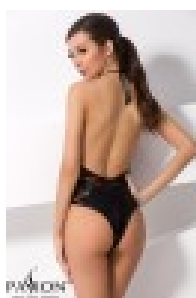

1. ---
2. Taille S/M : Small/Medium — 36/38
   - Taille L/XL : Large/XLarge — 40/42
   - Taille 2XL/3XL : 44/46
   - Fabrication : 100% européenne
   - Catégorie : Body sensuel résille et wetlook

Parce que la séduction se joue dans les détails, le Body Daryl orchestre avec maestria l'art du dévoilement subtil : résille à motifs de roses, wetlook brillant et découpes audacieuses pour une silhouette inoubliable.

Galerie de produits :

Attributs du produit :

Taille: S/M, 2XL/3XL