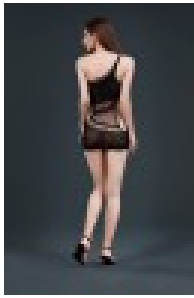

? Caractéristiques

- Marque : Moonlight Lingerie
- Modèle : Mini robe sexy n°12
- Couleur : Noir
- Taille unique : convient du 36 au 44
- Composition : 88% Nylon, 12% Élasthanne
- Matière extensible, résistante et agréable au toucher
- Style : une épaule dénudée, découpes et transparences sur les zones intimes

Galerie de produits :

Attributs du produit :

Couleur: Noir

Taille: TU