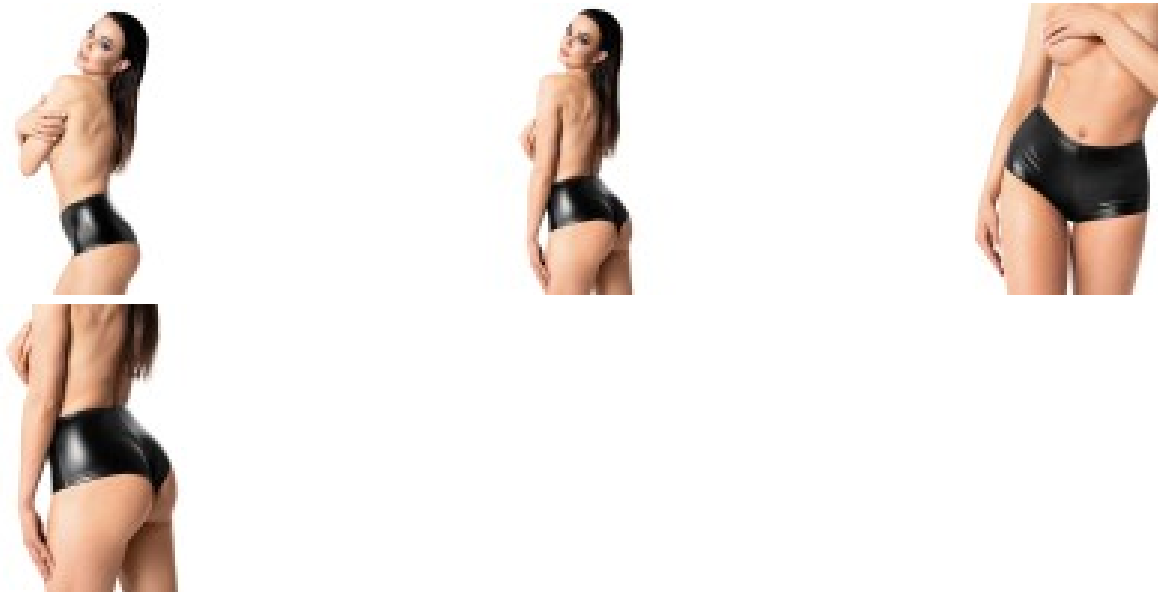

1. ---
2. **Couleur** : Noir mat
   - **Style** : Wetlook / powerwetlook
   - **Composition** : 76% polyester, 24% élasthanne finition polymère
   - **Tailles disponibles** : S (36) — M (38) — L (40) — XL (42) — XXL (44) — 3XL (46)

Par mesure d'hygiène et par respect pour nos clients, nos articles ne sont ni repris ni échangés.

Galerie de produits :

Attributs du produit :

Couleur: Noir

Taille: M, L, XL, XXL, 3XL, S