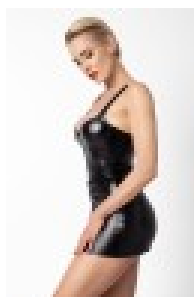

Description du produit :

Quand la mode rencontre l'art de la séduction, naît la robe Starlet. Taillée dans un power-wetlook noir mat extensible et intensément moulant, cette mini robe de la collection projectFETISH de Noir Handmade épouse chaque courbe avec une précision qui célèbre votre silhouette. Ses découpes anatomiques soigneusement pensées structurent et valorisent le corps, tandis que son zip intégral à double tirette — s'ouvrant aussi bien par le haut que par le bas — ajoute une touche de liberté assumée. Les bretelles en large élastique noir se règlent finement grâce à des attaches coulissantes chromées, pour un ajustement parfait à votre morphologie. L'élément signature ? Une ceinture amovible fermée par deux pressions dans le dos, ornée en son centre d'un anneau fetish chromé qui capte les regards et affiche votre personnalité avec fierté. Ultra courte, ultra confiante, la Starlet est faite pour celles qui entrent dans une pièce et la transforment.

? Points forts

- Coupe ultra moulante qui sublime et valorise chaque silhouette
- Zip intégral à double tirette pour un style joueur et pratique
- Anneau fetish chromé sur ceinture amovible, pièce maîtresse du look
- Bretelles réglables pour un confort et un maintien personnalisés
- Matière power-wetlook extensible qui s'adapte et suit chaque mouvement
- Finition polymère brillante pour un rendu sophistiqué et insolant

? Caractéristiques

- Marque : Noir Handmade
- Collection : projectFETISH

- 
- Composition : 76% polyester, 24% élasthanne finition polymère
  - Couleur : Noir mat wetlook
  - Fermeture : Zip intégral à double tirette
  - Ceinture amovible avec anneau fetish chromé
  - Bretelles larges réglables à attaches coulissantes chromées
  - S (36) — M (38) — L (40) — XL (42) — XXL (44) — 3XL (46)

**Galerie de produits :**

**Attributs du produit :**

Couleur: Noir

Taille: S, M, XXL