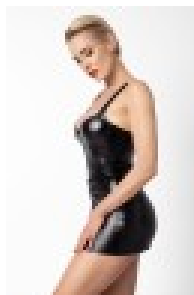

Description du produit :

Quand la mode rencontre l'art de la séduction, naît la robe Starlet. Taillée dans un power-wetlook noir mat extensible et intensément moulant, cette mini robe de la collection projectFETISH de Noir Handmade épouse chaque courbe avec une précision qui célèbre votre silhouette. Ses découpes anatomiques soigneusement pensées structurent et valorisent le corps, tandis que son zip intégral à double tirette — s'ouvrant aussi bien par le haut que par le bas — ajoute une touche de liberté assumée. Les bretelles en large élastique noir se règlent finement grâce à des attaches coulissantes chromées, pour un ajustement parfait à votre morphologie. L'élément signature ? Une ceinture amovible fermée par deux pressions dans le dos, ornée en son centre d'un anneau fetish chromé qui capte les regards et affiche votre personnalité avec fierté. Ultra courte, ultra confiante, la Starlet est faite pour celles qui entrent dans une pièce et la transforment.

? Points forts

- Coupe ultra moulante qui sublime et valorise chaque silhouette
- Zip intégral à double tirette pour un style joueur et pratique
- Anneau fetish chromé sur ceinture amovible, pièce maîtresse du look
- Bretelles réglables pour un confort et un maintien personnalisés
- Matière power-wetlook extensible qui s'adapte et suit chaque mouvement
- Finition polymère brillante pour un rendu sophistiqué et insolant

? Caractéristiques

- Marque : Noir Handmade
 - Collection : projectFETISH
-

-
- Composition : 76% polyester, 24% élasthanne finition polymère
 - Couleur : Noir mat wetlook
 - Fermeture : Zip intégral à double tirette
 - Ceinture amovible avec anneau fetish chromé
 - Bretelles larges réglables à attaches coulissantes chromées
 - S (36) — M (38) — L (40) — XL (42) — XXL (44) — 3XL (46)

Galerie de produits :

Attributs du produit :

Couleur: Noir

Taille: S, M, XXL