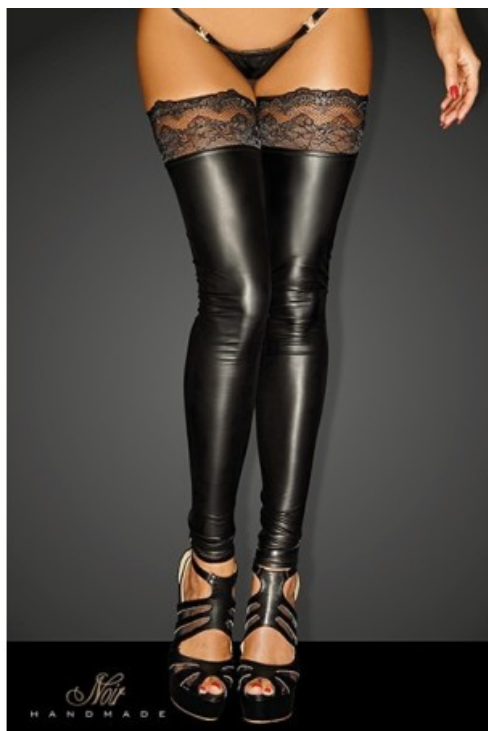

# Bas wetlook Superstar F135

**Prix du produit :**

**35,75 €**

**Description brève du produit :**

Bas wetlook sans pieds, avec une jarretière dentelle autofixante.

## **Attributs du produit :**

Couleur: Noir

Taille: 2X Large, 3X Large, Small, X Large, Large, Medium

## **Description du produit :**

Une magnifique paire de bas en power wetlook mat extensible et gainant, surmontés d'une jarretière dentelle autofixante.

Le pied ouvert donne beaucoup de style à ces bas qui allongent les jambes.

Des bandes de silicone au revers de la jarretière assurent une bonne fixation sur la cuisse.

Des bas très beaux et originaux, accessoires essentiels avec vos tenues sexy.

Marque : Noir Handmade.

Collection : Diva.