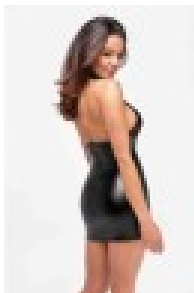

Sa coupe est son véritable atout secret : la jupe remonte jusque sous la poitrine, redessinant avec précision la taille, les hanches et les fesses. Le **col haut en wetlook** apporte une touche sophistiquée, tandis que le **dos nu** dévoile juste ce qu'il faut pour une élégance affirmée. Le zip discret dans le dos facilite la mise en beauté sans effort.

? Points forts

- Effet gainant et sculptant immédiat grâce au wetlook noir mat extensible
 - Bustier en tulle floqué fleuri pour une féminité romantique et sensuelle
 - Coupe moulante qui met en valeur la taille, les hanches et les fesses
 - Col haut chic en wetlook pour une allure affirmée et sophistiquée
 - Dos nu élégamment dévoilé pour une touche de séduction maîtrisée
 - Zip discret dans le dos pour un enfilage facile et sans contrainte
-

-
- Matière extensible et confortable qui s'adapte à votre silhouette
 - Présentée dans une luxueuse boîte illustrée avec crochet de suspension

? Caractéristiques

- **Marque** : Noir Handmade
- **Collection** : Libido
- **Type** : Mini robe courte moulante dos nu
- **Matières** : Wetlook — 76% polyester, 24% élasthanne finition polymère / Tulle floqué — 90% polyamide, 10% élasthanne
- **Couleur** : Noir mat
- **Fermeture** : Zip discret dans le dos
- **Small** : taille 36
- **Medium** : taille 38
- **Large** : taille 40
- **X-Large** : taille 42
- **2X-Large** : taille 44
- **3X-Large** : taille 46

Galerie de produits :

Attributs du produit :

Couleur: Noir

Taille: XL, M, 3XL, S, L, XXL