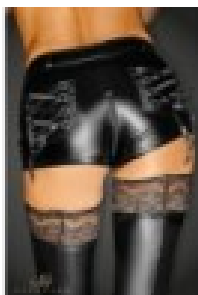

1. ---
2. **Détails** : Poches arrières avec rubans de satin lacés
   - **Small (S)** : Taille 36
   - **Medium (M)** : Taille 38
   - **Large (L)** : Taille 40
   - **X-Large (XL)** : Taille 42
   - **2X-Large (XXL)** : Taille 44
   - **3X-Large (3XL)** : Taille 46

Galerie de produits :

Attributs du produit :

Couleur: Noir

Taille: 2X Large, 3X Large, X Large