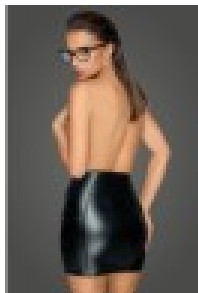

1. ---
2. Marque : Noir Handmade
   - Collection : MisBehaved
   - Composition wetlook : 80% polyamide, 20% élasthanne
   - Composition dentelle : 92% polyamide, 8% élasthanne
   - Fermeture : Boutons pression sur le devant
   - Tailles disponibles : S (36) · M (38) · L (40) · XL (42) · 2XL (44) · 3XL (46)
   - Livraison : Dans une boîte illustrée

Galerie de produits :

Attributs du produit :

Couleur: Noir

Taille: Large