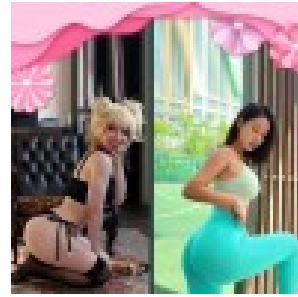

Attributs du produit :

Couleur: 2, 3, 4, 1

Taille: Taille unique