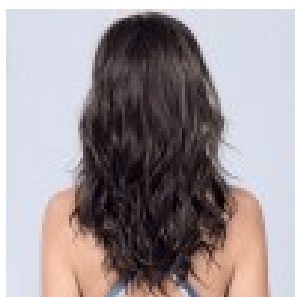

Bordure invisible extra-longue

Des cheveux sont noués très minutieusement un par un à la main sur une micro-peau invisible au niveau du front. La frange paraît ainsi très naturelle et peut-être coiffée de multiples façons (par exemple en arrière).

Attention: La couleur peut légèrement varier selon l'étalonnage de votre ordinateur. N'hésitez pas à nous contacter.

Par mesure d'hygiène et par respect pour nos clients, nos articles sont ni repris ni échangés.

Galerie de produits :

Attributs du produit :

Couleur Ellen Wille: espresso rooted, lightbernstein rooted, sandmulti rooted, pearlblonde rooted, platinblonde mix, caramel lighted, toffeeblonde tipped