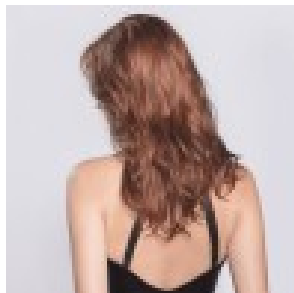

Bordure invisible extra-longue

Des cheveux sont noués très minutieusement un par un à la main sur une micro-peau invisible au niveau du front. La frange paraît ainsi très naturelle et peut-être coiffée de multiples façons (par exemple en arrière).

Attention: La couleur peut légèrement varier selon l'étalonnage de votre ordinateur. N'hésitez pas à nous contacter.

Par mesure d'hygiène et par respect pour nos clients, nos articles sont ni repris ni échangés.

Galerie de produits :

Attributs du produit :

Couleur Ellen Wille: espresso rooted, lightbernstein rooted, sandmulti rooted, pearlblonde rooted, platinblonde mix, caramel lighted, toffeeblonde tipped