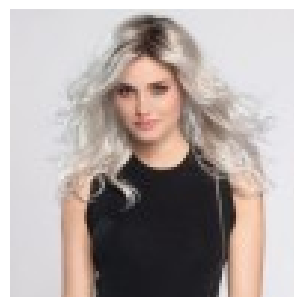

Bordure invisible extra-longue

Des cheveux sont noués très minutieusement un par un à la main sur une micro-peau invisible au niveau du front. La frange paraît ainsi très naturelle et peut-être coiffée de multiples façons (par exemple en arrière).

Attention: La couleur peut légèrement varier selon l'étalonnage de votre ordinateur. N'hésitez pas à nous contacter.

Par mesure d'hygiène et par respect pour nos clients, nos articles sont ni repris ni échangés.

Galerie de produits :

Attributs du produit :

Couleur Ellen Wille: espresso rooted, lightbernstein rooted, sandmulti rooted, pearlblonde rooted, platinblonde mix, caramel lighted, toffeeblonde tipped